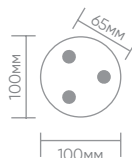

PL1105 арт. 51234

LxWxH, мм (60x60x280)

PL1106 арт. 51231

LxWxH, мм (60x60x500)

Монтажные
размеры
PL1106 и PL1121:

PL1121 арт. 51232

LxWxH, мм (60x60x900)

Светильники уличные декоративные серии «Сидней» ТМ Feron предназначены для общего и декоративного освещения садовых дорожек, декоративных лужаек, скверов, детских площадок, загородных участков, фасадов зданий.